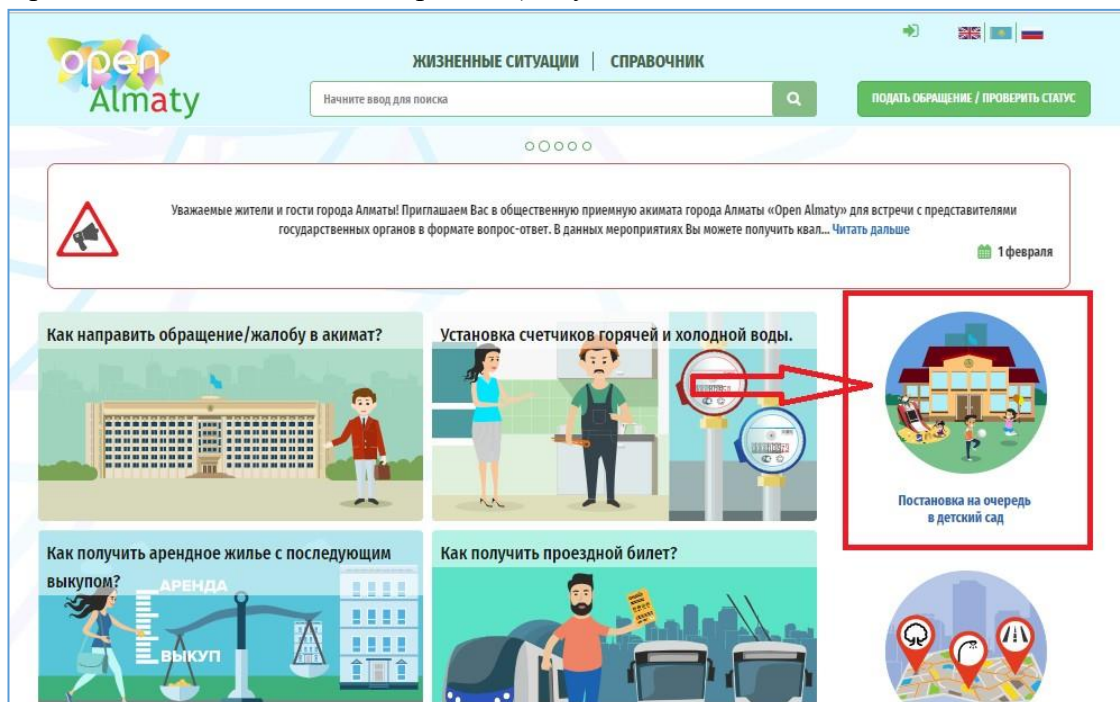

1. Зайти на главную страницу системы [oren-almaty.kz](http://oren-almaty.kz) и выбрать услугу «Постановка на очередь детей дошкольного возраста» (Рисунок 1)

Рисунок 1. Главная страница системы

2. Далее, необходимо нажать на кнопку «Войти в личный кабинет» (Рисунок 2)